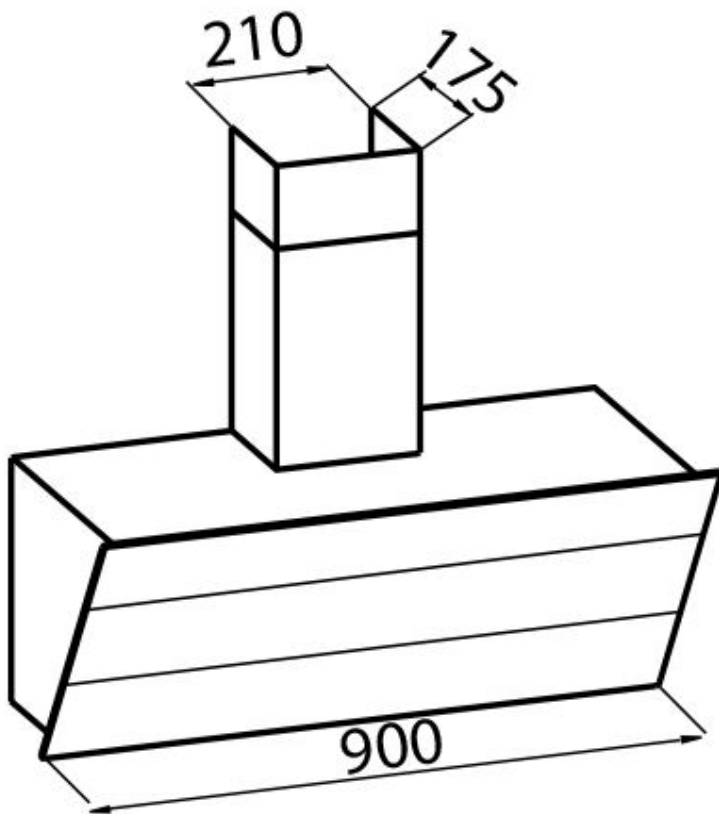

TECHNISCHE DATEN