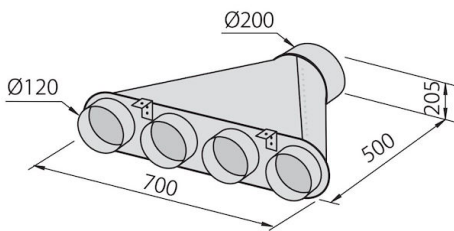

Verteiler für 4 Rohre
2525 000