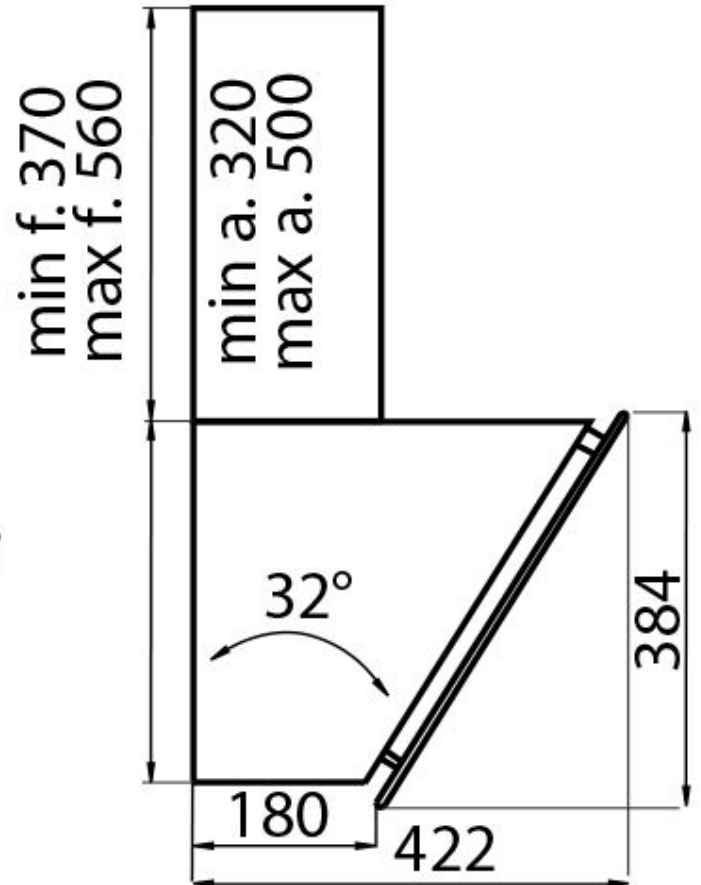

TECHNISCHE DATEN