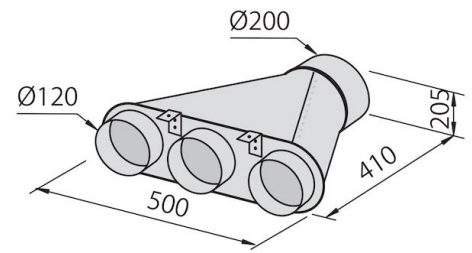

Verteiler für 3 Rohre
2524 000