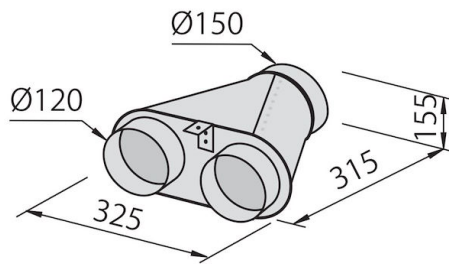

Verteiler für 2 Rohre
2523 000